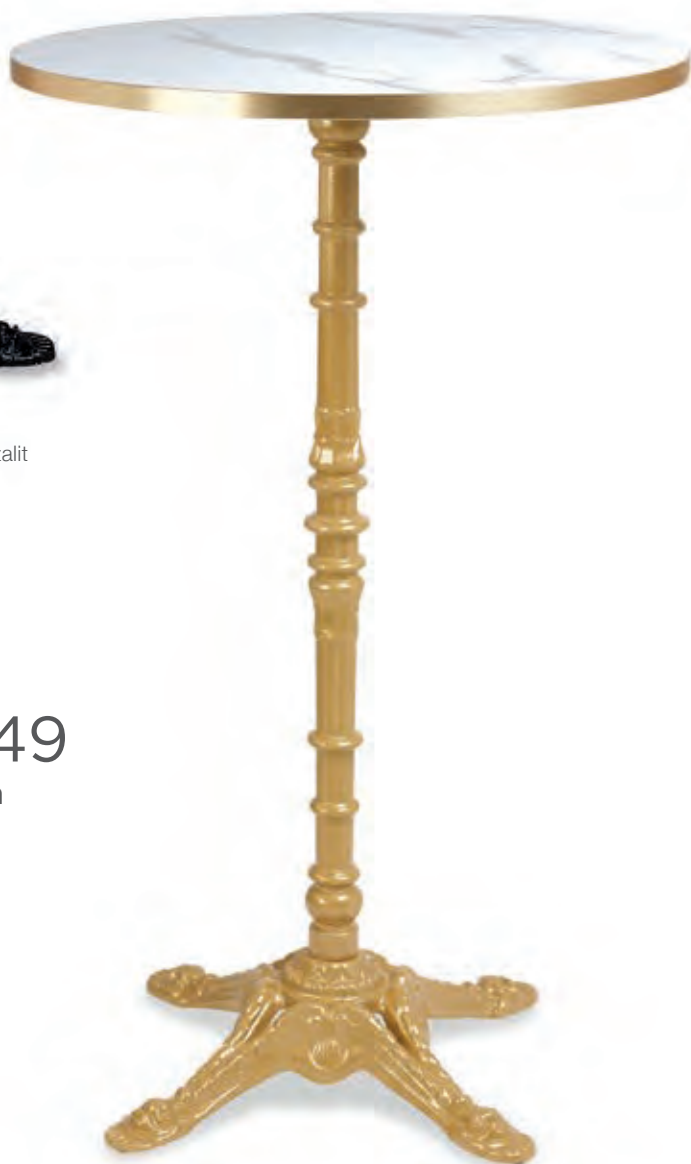

Negro / Werzalit

349
alta

111

Dorado / Laminalu

ALUMINIO

Armazón de aluminio pintado.

3047
alta

106