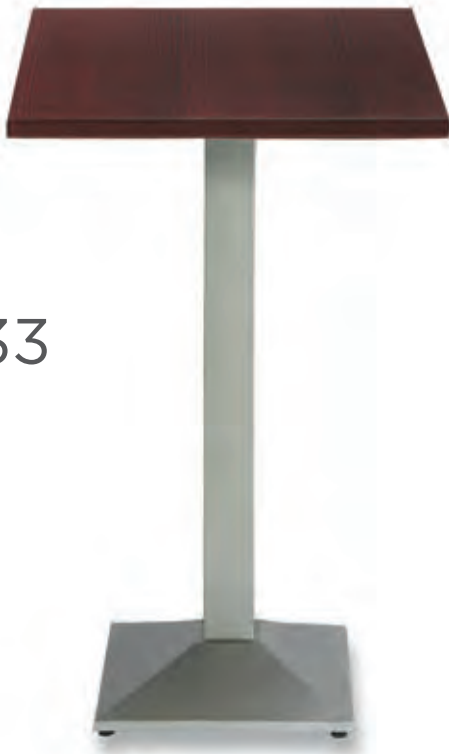

ACERO

Armazón de tubo acerado pintado.

3033

alta

110

Aluminio / Melamina