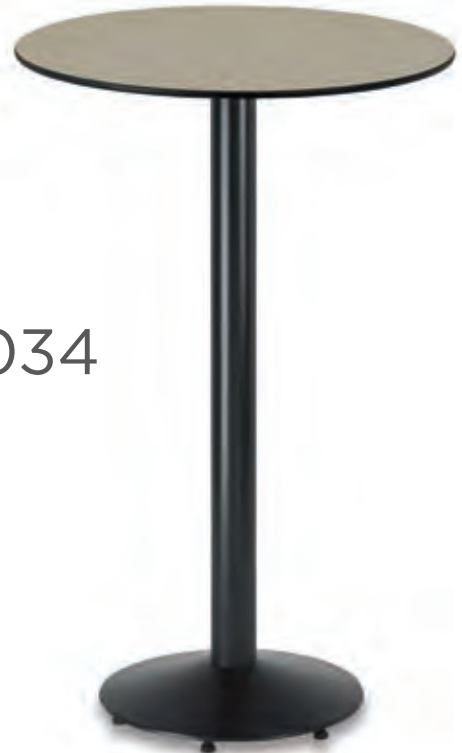

3034
alta

Negro / Compact