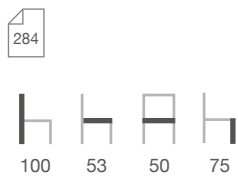

- Blanco
- Negro
- Tórtola

Negro

Madera de haya barnizada.

Salinas Bar

286

Nogal

Miramar Bar

285