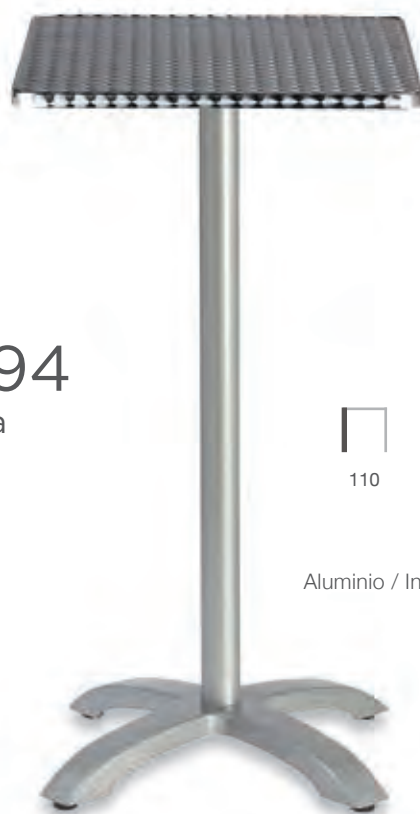

Aluminio / Inox

394 alta