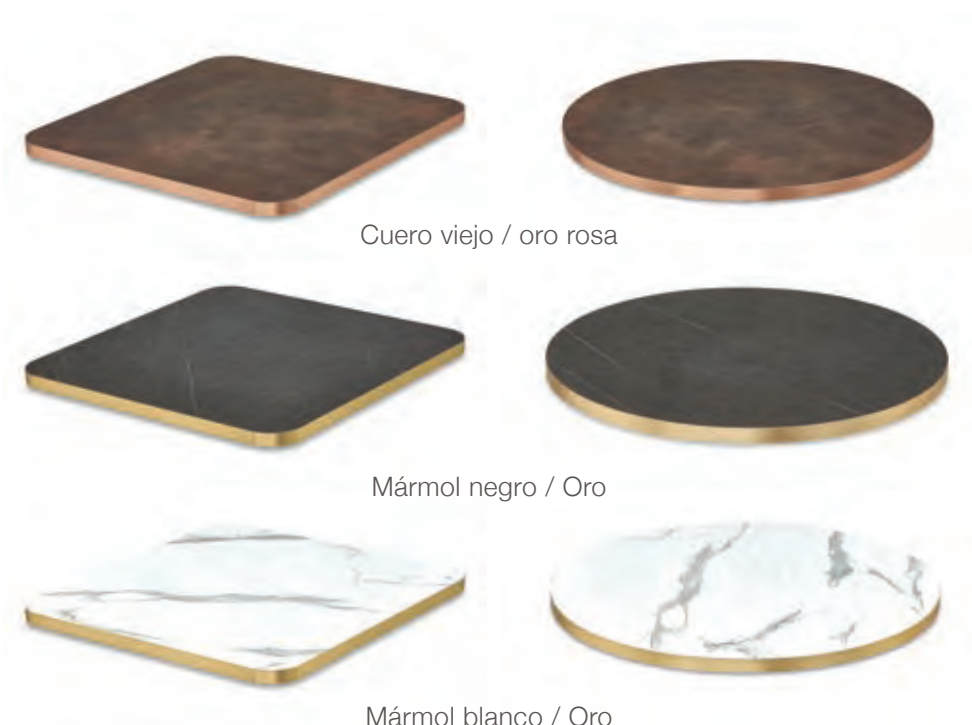

Olivo

Mármol blanco

Mármol negro

Pino viejo

Roble Halifax

Roble provenzal

Basic

Arena

Blanco

Negro

Pizarra

Pino irregular

Pino macizo con 2 cantos con corte irregular. Grosor 30 mm.

Laminalu

Tablero aglomerado chapado de compact recubierto con un canto de aluminio. Grosor 25 mm.

60 x 60

70 x 70

Ø 60

Ø 70

Tablero 2+2

Tablero macizo de madera de 20 mm de grosor con canto regresado de 20 mm.

Roble

Pino

Pino envejecido