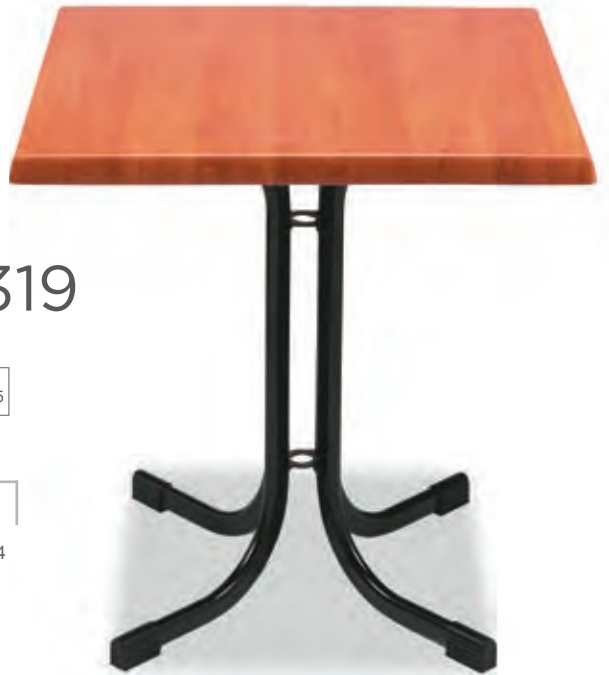

Negro / Werzalit

319

74