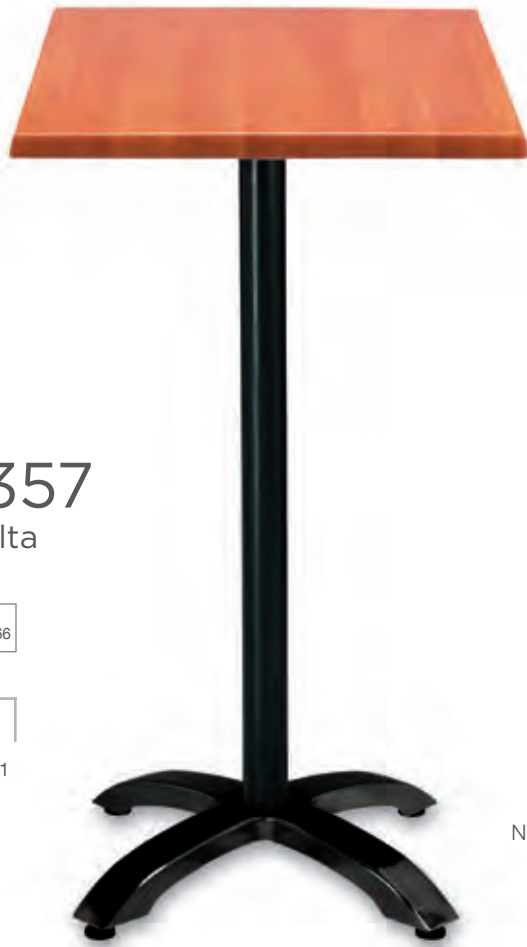

357
alta

111

Negro / Werzalit