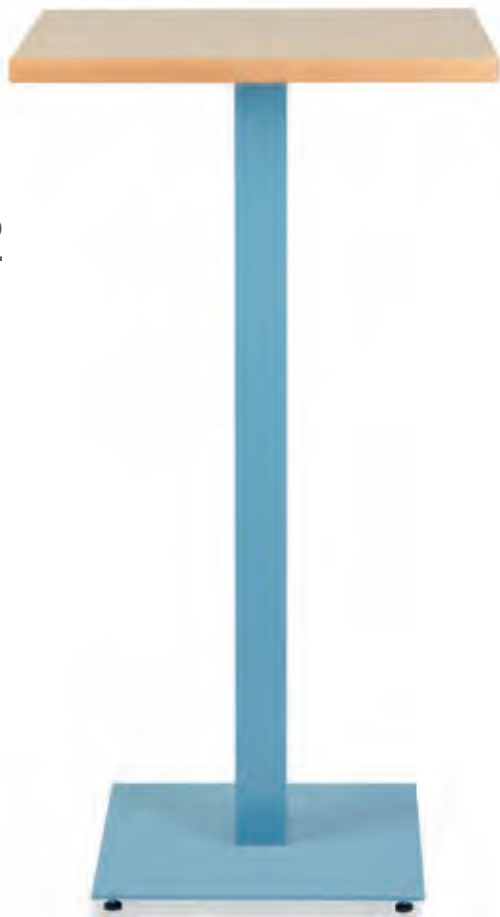

3022

alta

107